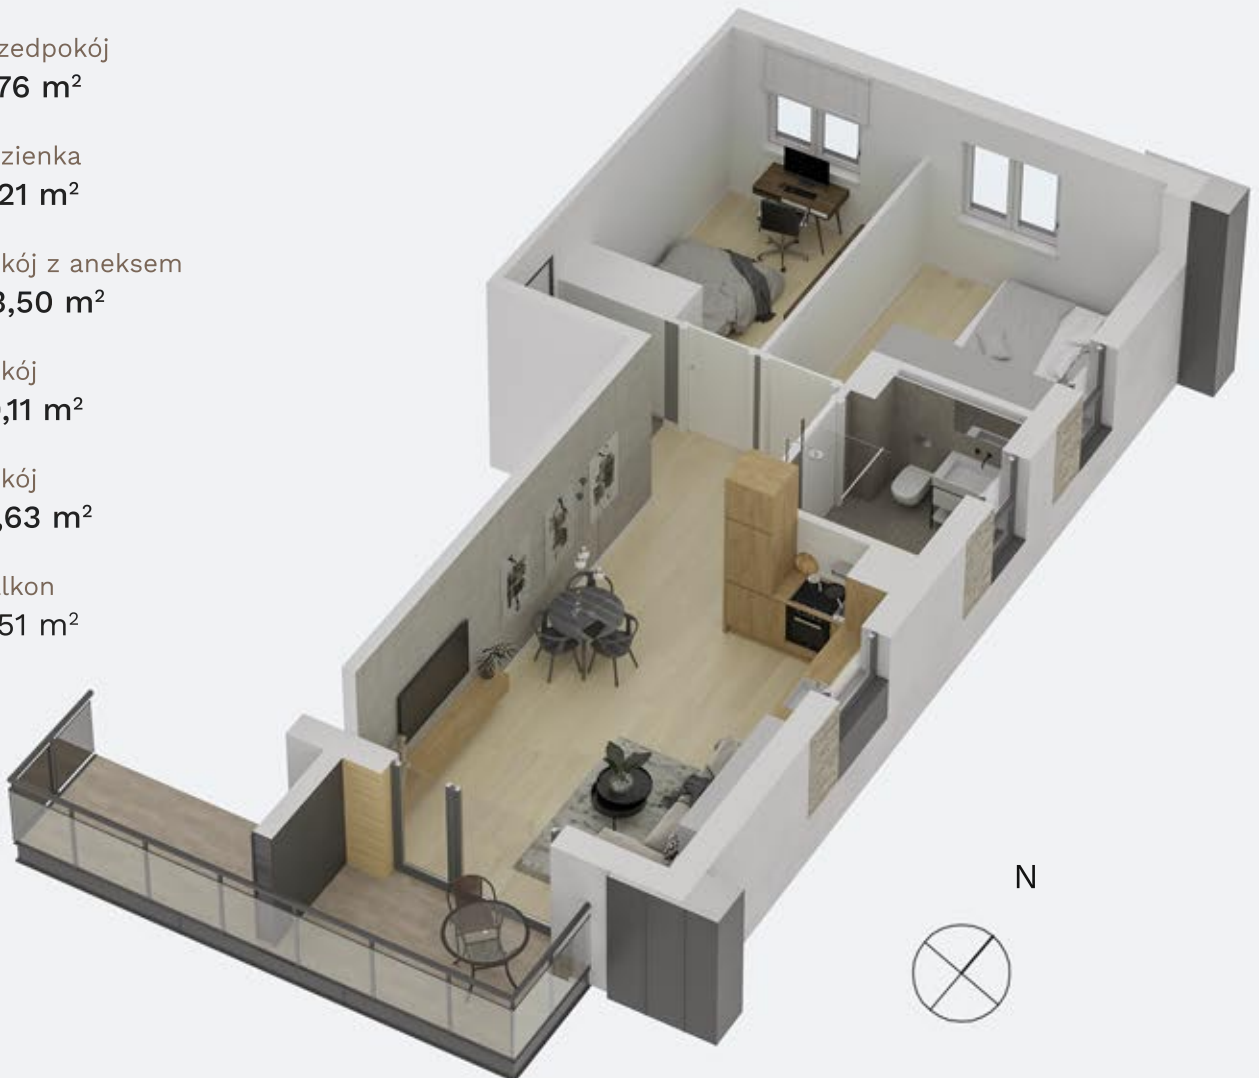

**STARY TARTAK**  
APARTAMENTY

**OSTRÓDA, UL. 3-GO MAJA**

BUDYNEK MIESZKANIOWY WIELORODZINNY

**I PIĘTRO** SCHEMAT KONDYGNACJI

**I PIĘTRO**  
**KLATKA 1**  
**LOK. 4**

**METRAŻ**  
**56,21m<sup>2</sup>**

Przedpokój  
**5,76 m<sup>2</sup>**

Łazienka  
**5,21 m<sup>2</sup>**

Pokój z aneksem  
**23,50 m<sup>2</sup>**

Pokój  
**10,11 m<sup>2</sup>**

Pokój  
**11,63 m<sup>2</sup>**

Balkon  
**5,51 m<sup>2</sup>**

N